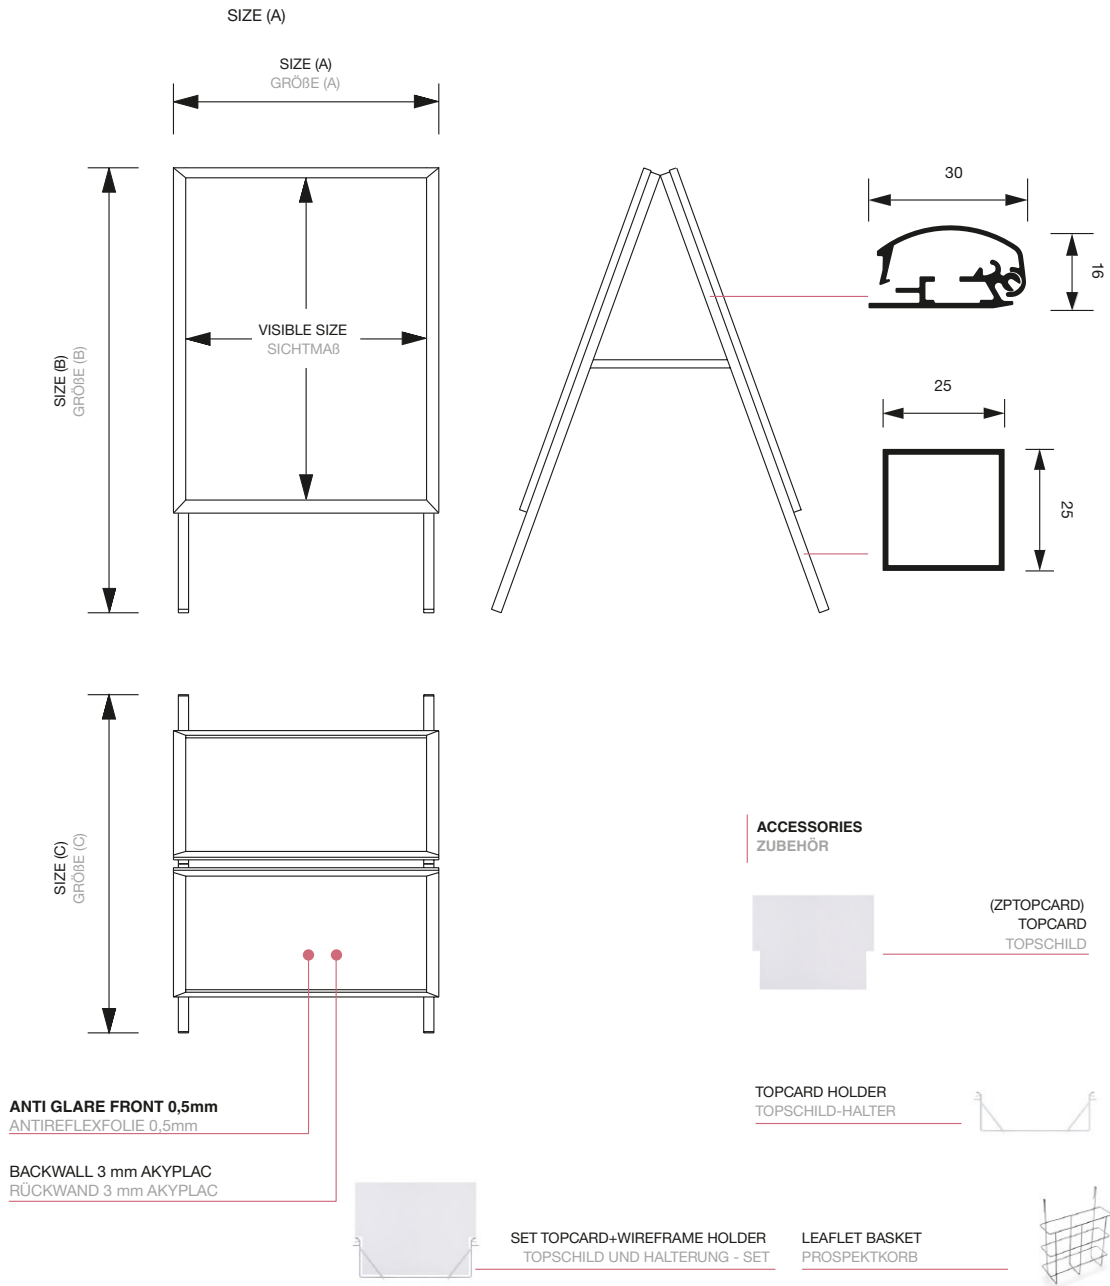

Kundenstopper Wasserdicht A1

30mm profil outdoor A-Board

New design of A-Board with 30mm snap frames with mitred or safety satin feature corners. Good stability with aluminium legs, metal hinges and stays, anti corrosive back walls and UV stable anti glare front sheets.

Kundenstopper Wasserdicht 30mm Profil

Doppelseitiger Kundenstopper der neuen Generation. Kunststoffecken oder auf Gehrung geschnitten. Sehr stabil mit pressblanken Standprofilen und zwei aufmontierten 30 mm Klapprahmen mit extrem schlagfester, rostfreier Metallrückwand.

Kundenstopper Wasserdicht A1

POSTER SIZE	VISIBLE SIZE	SIZE (A x B x C)	NET WEIGHT
PLAKATFORMAT	SICHTMAÖ	GRÖÖE (A x B x C)	NETTO GEWICHT
594 x 841 mm (A1)	590 x 840 mm	650 x 1141 x 736 mm	4,79 kg